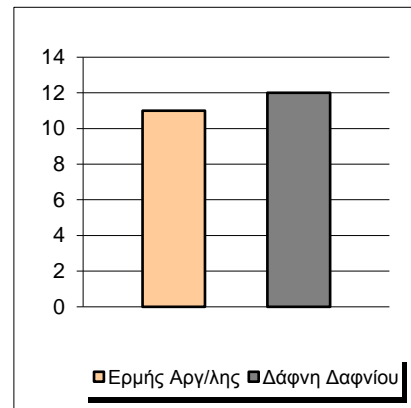

Δάφνη Δαφνίου

Coach: Ηλ. Στρατικόπουλος, Αλ. Πέτρουλας

#	Player	Pts	-	3s
4	Μόρφος Β.	4	-	0
2	Κυρίμης Ν.	0	-	0
6	Μπήλιος Γ.	2	-	0
3	Πιτσουλάκης Αρ.	0	-	0
8	Δελίδης Μ.	20	-	4
19	Γιαννακόπουλος Ν.	2	-	0
10	Φραγκούλης Σ.	0	-	0
11	Χίνης Ι.	9	-	1
12	Παπαδόπουλος Ι.	20	-	0
26	Μιχαλόγλου Αν.	19	-	1
14	Μπένος Δ.	2	-	0
15	Μανωλάτος Αν.	0	-	0

Fastbreak Pts

Turnover Pts

Second Chance Pts

Possessions

Notes

Ο Ερμής Αργ/λης είχε 105 κατοχές,
 εκ των οποίων κατέληξαν: 63 σε σουτ
 17 σε λάθος
 και 25 σε κερδ. φάουλ

2'25" πριν το τέλος του αγώνα ο Τσιώκος τραυματίστηκε και αποχώρησε.