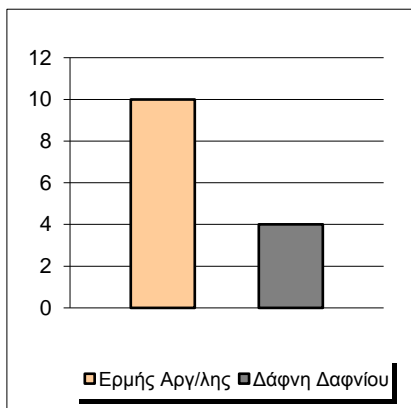

Δάφνη Δαφνίου

Coach: Ηλ. Στρατικόπουλος, Αλ. Πέτρουλας

#	Player	Pts	-	3s
4	Μόρφος Β.	4	-	0
2	Κυρίμης Ν.	0	-	0
6	Μπήλιος Γ.	2	-	0
3	Πιτσουλάκης Αρ.	0	-	0
8	Δελίδης Μ.	20	-	4
19	Γιαννακόπουλος Ν.	2	-	0
10	Φραγκούλης Σ.	0	-	0
11	Χίνης Ι.	9	-	1
12	Παπαδόπουλος Ι.	20	-	0
26	Μιχαλόγλου Αν.	19	-	1
14	Μπένος Δ.	2	-	0
15	Μανωλάτος Αν.	0	-	0

Fastbreak Pts

Turnover Pts

Second Chance Pts

Possessions

Notes

Ο Ερμής Αργ/λης είχε 105 κατοχές,
 εκ των οποίων κατέληξαν: 63 σε σουτ
 17 σε λάθος
 και 25 σε κερδ. φάουλ

2'25" πριν το τέλος του αγώνα ο Τσιώκος τραυματίστηκε και αποχώρησε.