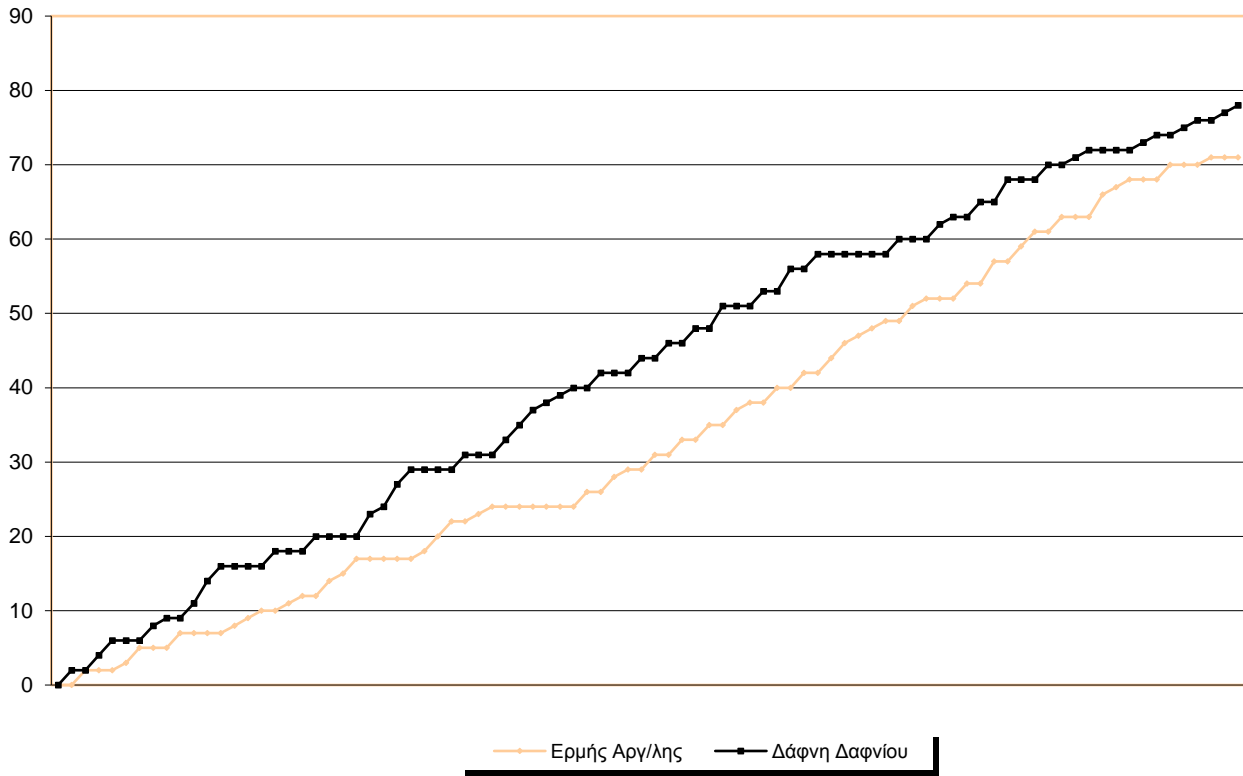

Fastbreak Pts

Turnover Pts

Second Chance Pts

Possessions

Notes

Ο Ερμής Αργ/λης είχε 105 κατοχές,
 εκ των οποίων κατέληξαν: 63 σε σουτ
 17 σε λάθος
 και 25 σε κερδ. φάουλ

2'25" πριν το τέλος του αγώνα ο Τσιώκος τραυματίστηκε και αποχώρησε.

GRAPHIC STATS

SCORE EVOLUTION

SCORE DIFFERENCE

LARGEST SCORING RUN

LARGEST LEAD