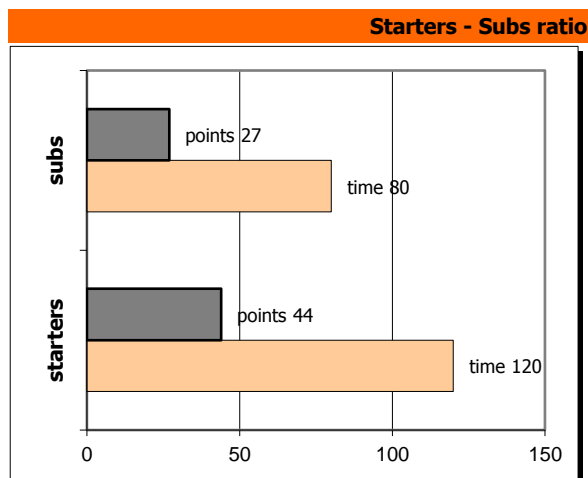

Referees: Χριστοδουλάκης, Κουτίβης, Διόλατζης

By Quarter	1	2	3	4
Ερμής Αργ/λης	15	16	21	19
Δάφνη Δαφνίου	20	24	16	18

End of Quarter	1	2	3	4
Ερμής Αργ/λης	15	31	52	71
Δάφνη Δαφνίου	20	44	60	78

Ερμής Αργ/λης

Coach: Π. Γκαναβίας, Σ. Μουσιδής

Fastbreaks: 6 / 8

#	Player	Time (min)	Pts	Ft	2Fg	3Fg	+/-	Rbs		As	St	Tu	Bl	Fouls		Eff
								de	of					dr	co	
4	Ραζής Μ.	21	2	0 / 0	1 / 2	0 / 2	8	3	1	4	1	2	0	0	3	6
16	Χατζόπουλος Χρ.	1	0	0 / 0	0 / 0	0 / 0	-2	0	1	0	0	0	0	0	0	1
6	Καβαλαράκης Ν.	31	11	5 / 6	3 / 6	0 / 3	-2	4	1	3	2	1	0	4	3	13
7	Παξινός Σ.	33	10	4 / 5	3 / 9	0 / 2	-1	6	6	1	0	0	0	4	5	14
8	Μπούτος Κ.	14	5	2 / 5	0 / 1	1 / 2	-9	2	1	2	1	2	0	3	2	4
9	Πέττας Ν.	30	13	4 / 7	3 / 6	1 / 9	0	3	0	3	1	3	0	8	3	3
10	Κόγκας Σπ.	5	0	0 / 0	0 / 0	0 / 0	-4	0	0	1	0	0	0	0	0	1
11	Τσέλιος Κ.	10	0	0 / 0	0 / 0	0 / 1	-11	1	0	1	0	2	0	0	1	-1
17	Παπανδρέου Γ.	17	2	0 / 0	1 / 2	0 / 0	-9	1	1	6	0	3	0	0	3	6
13	Σωτηρόπουλος Ευ.	5	9	1 / 2	4 / 4	0 / 0	-3	0	2	0	1	0	0	2	1	11
14	Τσιώκος Ν.	30	19	3 / 5	8 / 14	0 / 0	-1	5	5	0	1	2	3	3	3	23
18	Τσούπρος Δ.	3	0	0 / 0	0 / 0	0 / 0	-1	0	0	0	0	0	0	0	2	0
Team								0	1			2		1	0	
1st quarter			15	7 / 10	4 / 9	0 / 4		5	6	2	3	7	0	6	4	12
2nd quarter			16	4 / 9	6 / 14	0 / 4		5	6	7	2	4	0	6	6	15
3rd quarter			21	5 / 6	8 / 13	0 / 4		5	4	6	1	1	2	7	4	28
4th quarter			19	3 / 5	5 / 8	2 / 7		10	3	6	1	5	1	6	12	25
Final Stats			200	71	19 / 30	23 / 44	2 / 19	-35	25	19	21	7	17	3	25	80
				63%	52%	11%		44								

Δάφνη Δαφνίου

Coach: Ηλ. Στρατικόπουλος, Αλ. Πέτρουλας

#	Player	Pts	-	3s
4	Μόρφος Β.	4	-	0
2	Κυρίμης Ν.	0	-	0
6	Μπήλιος Γ.	2	-	0
3	Πιτσουλάκης Αρ.	0	-	0
8	Δελίδης Μ.	20	-	4
19	Γιαννακόπουλος Ν.	2	-	0
10	Φραγκούλης Σ.	0	-	0
11	Χίνης Ι.	9	-	1
12	Παπαδόπουλος Ι.	20	-	0
26	Μιχαλόγλου Αν.	19	-	1
14	Μπένος Δ.	2	-	0
15	Μανωλάτος Αν.	0	-	0