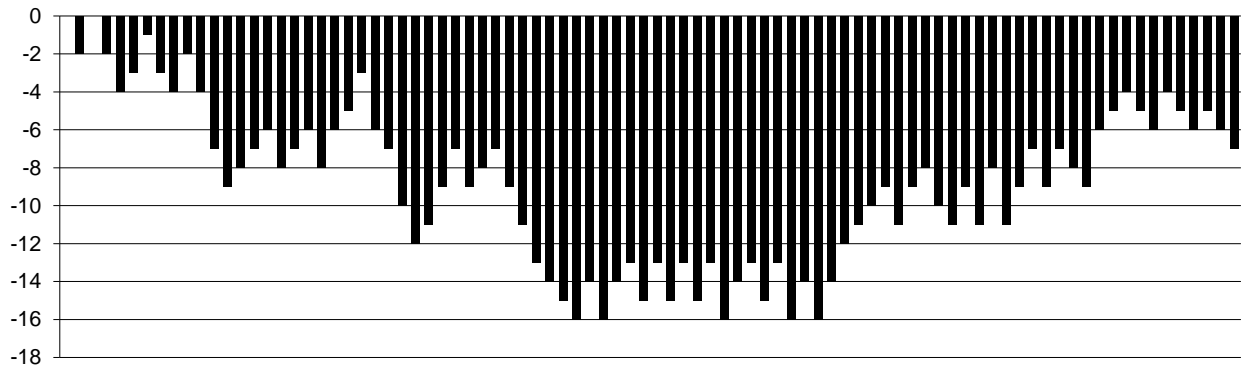

Fastbreak Pts

Turnover Pts

Second Chance Pts

Possessions

Notes

Ο Ερμής Αργ/λης είχε 105 κατοχές,
 εκ των οποίων κατέληξαν: 63 σε σουτ
 17 σε λάθος
 και 25 σε κερδ. φάουλ

2'25" πριν το τέλος του αγώνα ο Τσιώκος τραυματίστηκε και αποχώρησε.

GRAPHIC STATS

SCORE EVOLUTION

SCORE DIFFERENCE

LARGEST SCORING RUN

LARGEST LEAD