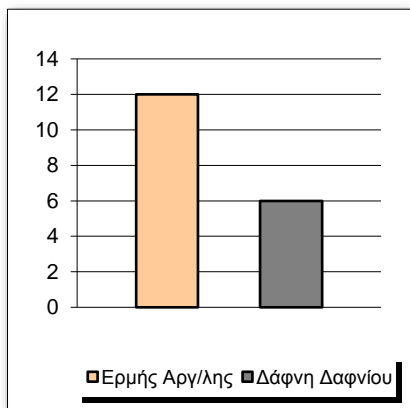

Δάφνη Δαφνίου

Coach: Ηλ. Στρατικόπουλος, Αλ. Πέτρουλας

#	Player	Pts	-	3s
4	Μόρφος Β.	4	-	0
2	Κυρίμης Ν.	0	-	0
6	Μπήλιος Γ.	2	-	0
3	Πιτσουλάκης Αρ.	0	-	0
8	Δελίδης Μ.	20	-	4
19	Γιαννακόπουλος Ν.	2	-	0
10	Φραγκούλης Σ.	0	-	0
11	Χίνης Ι.	9	-	1
12	Παπαδόπουλος Ι.	20	-	0
26	Μιχαλόγλου Αν.	19	-	1
14	Μπένος Δ.	2	-	0
15	Μανωλάτος Αν.	0	-	0

Fastbreak Pts

Turnover Pts

Second Chance Pts

Possessions

Notes

Ο Ερμής Αργ/λης είχε 105 κατοχές,
 εκ των οποίων κατέληξαν: 63 σε σουτ
 17 σε λάθος
 και 25 σε κερδ. φάουλ

2'25" πριν το τέλος του αγώνα ο Τσιώκος τραυματίστηκε και αποχώρησε.